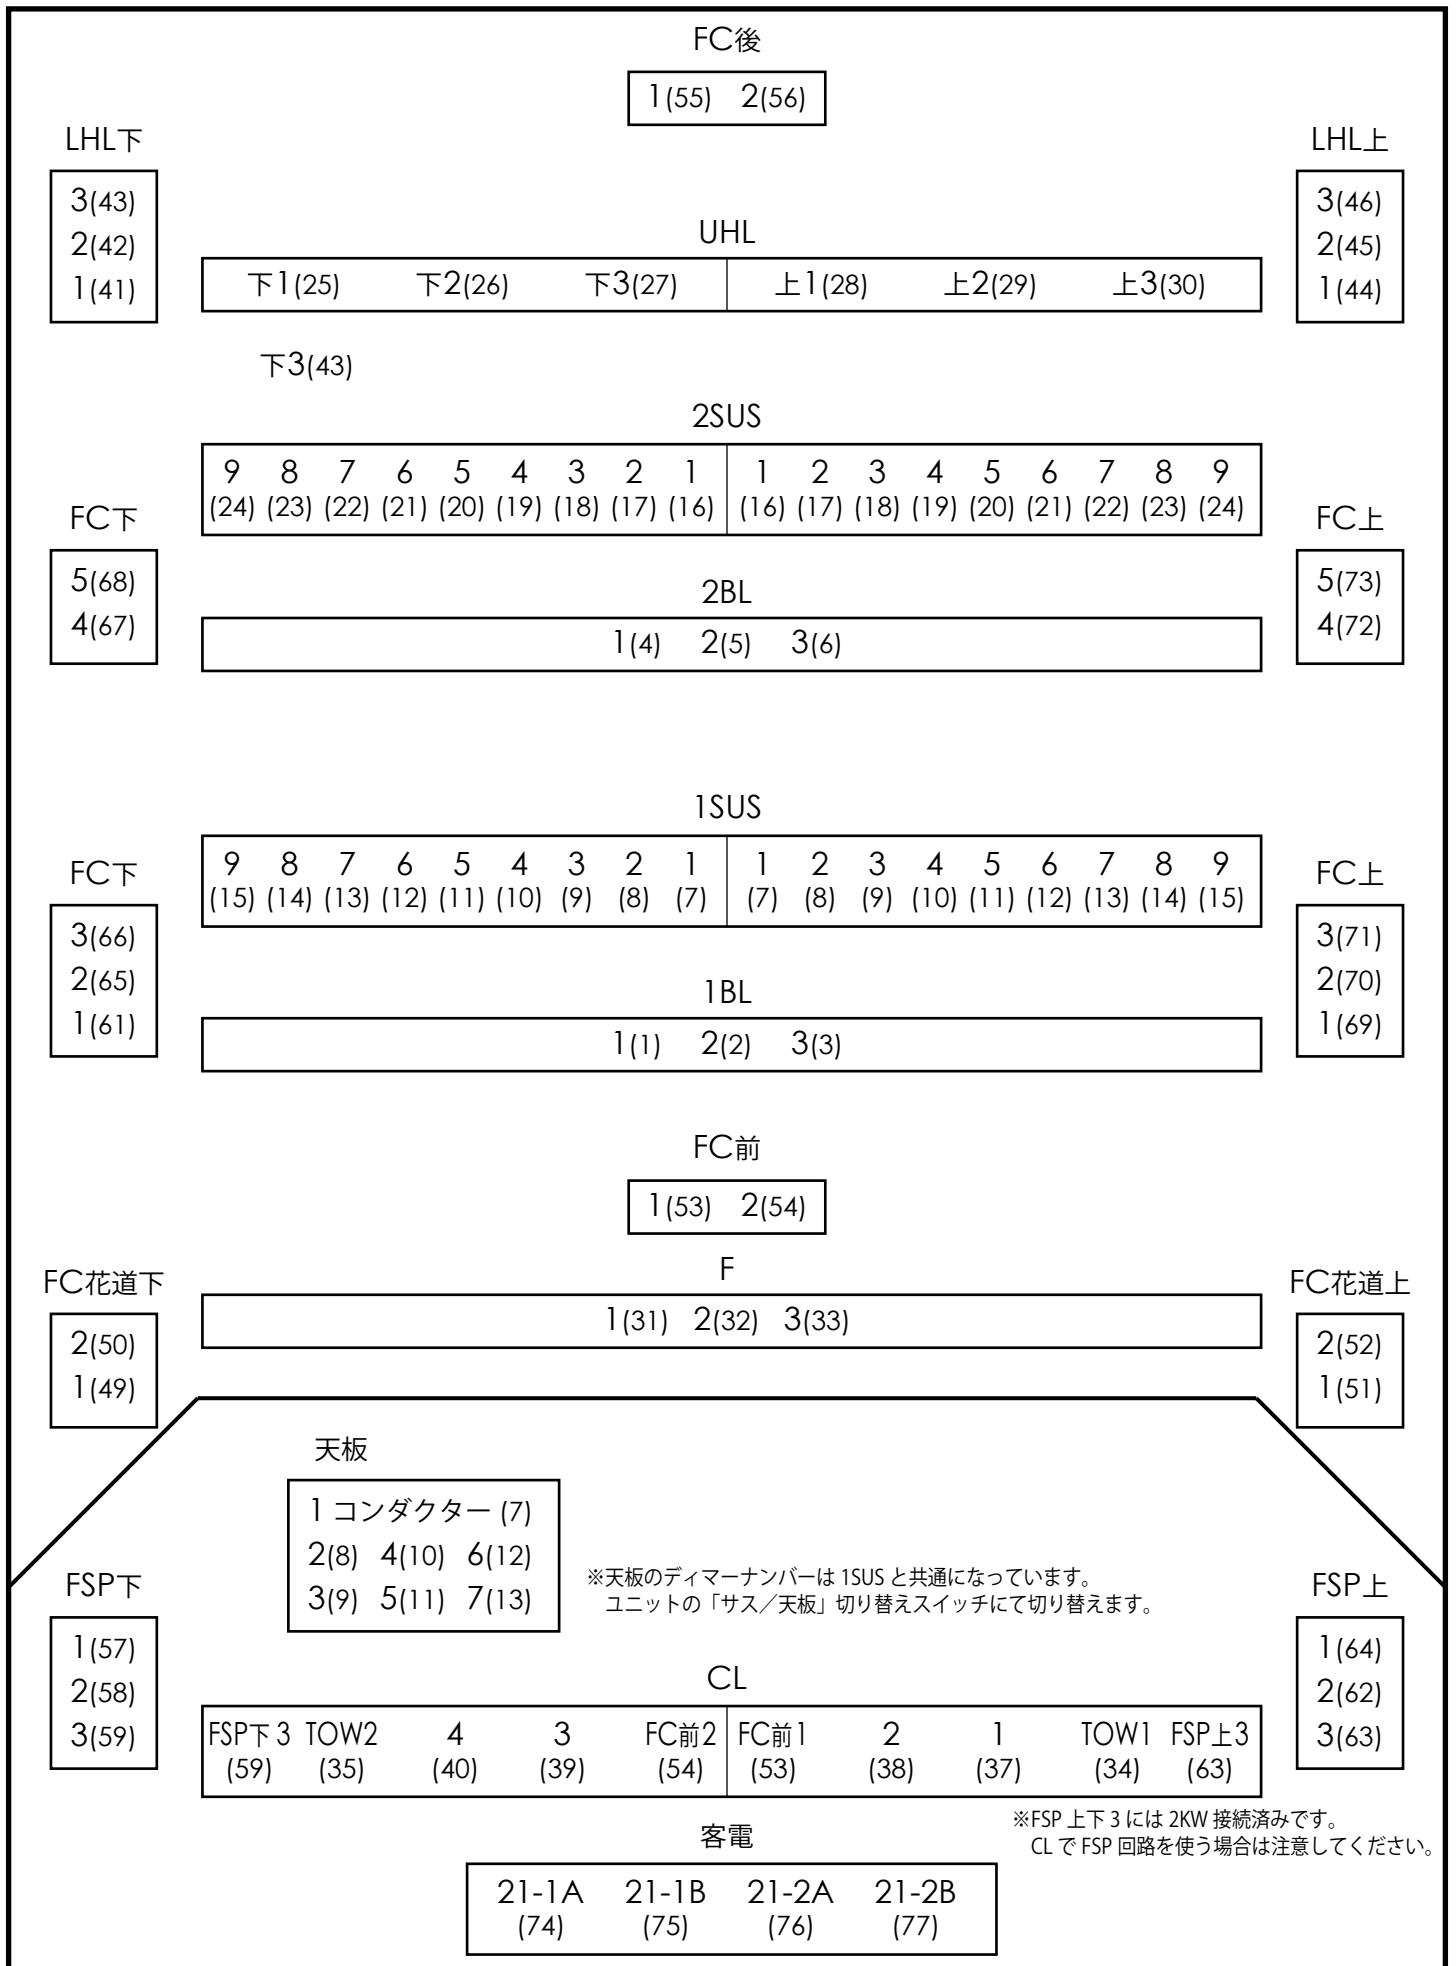

市民交流センター ビバホール 舞台照明回路図

1回路あたりの許容量は全て 100V 20A です。 括弧内の数字はディマーナンバー (DMX アドレス) です。